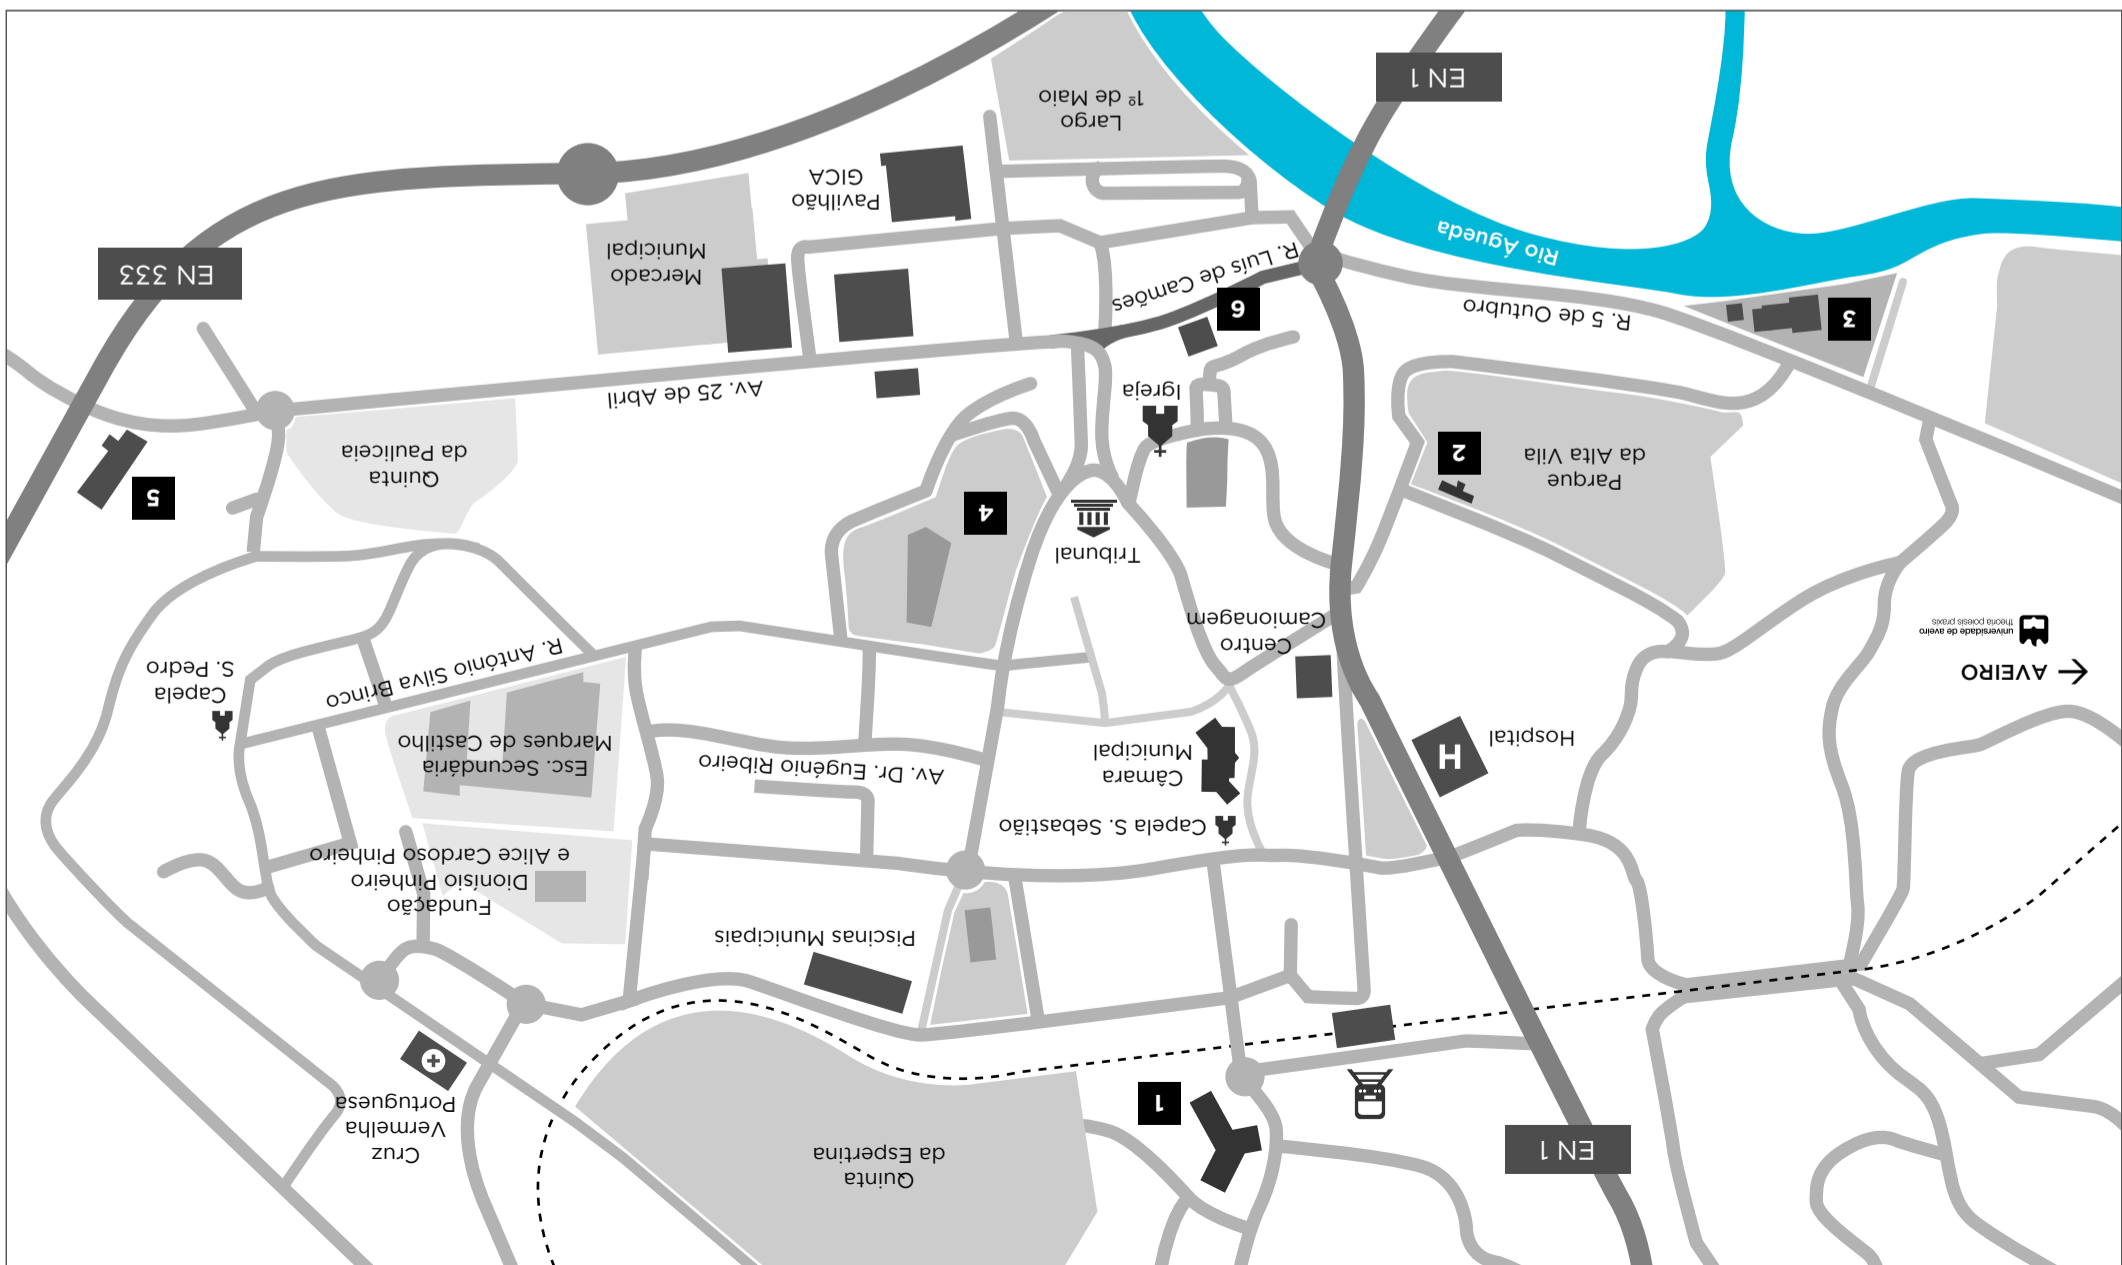

- 3 IV
- 2 Salão de Chá - Alta Vila
- 1 Centro de Artes de Agueda
- 6 Espaço Santos
- 5 Canário Lucas
- 4 ESTGA